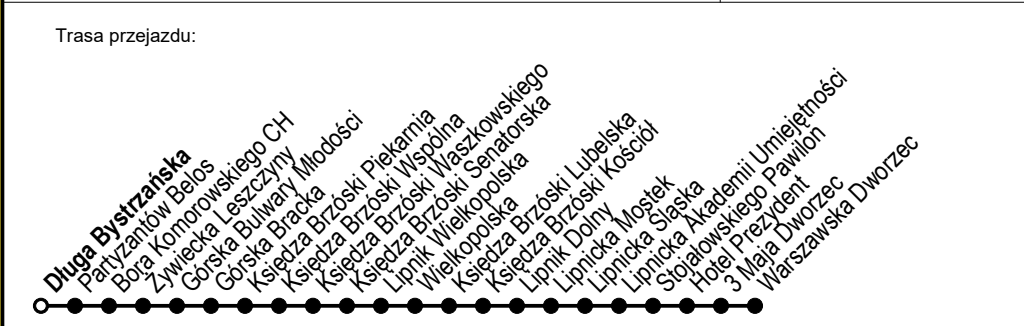

35S	KIERUNEK: Warszawska Dworzec	Informacje o rozkładzie jazdy Dyspozytor MZK tel. 33 814 34 09
	<p>Trasa przejazdu:</p>  <p style="text-align: right;">  Rozkład w czasie rzeczywistym </p>	

Organizator: Urząd Miejski w Bielsku-Białej Wydział Komunikacji Plac Ratuszowy 6
 Operator: Miejski Zakład Komunikacyjny w Bielsku-Białej Sp. z o.o. ul. Długa 50

komunikacja.um.bielsko.pl

Godzina	Minuty	
	Dni Robocze	Dni Robocze wakacyjne
4	45	45

KIERUNEK: **Warszawska Dworzec**

Informacje o rozkładzie jazdy
Dyspozytor MZK tel. 33 814 34 09

Organizator: Urząd Miejski w Bielsku-Białej Wydział Komunikacji Plac Ratuszowy 6
 Operator: Miejski Zakład Komunikacyjny w Bielsku-Białej Sp. z o.o. ul. Długa 50

komunikacja.um.bielsko.pl

Godzina	Minuty	
	Dni Robocze	Dni Robocze wakacyjne
4	46	46

35S	KIERUNEK: Warszawska Dworzec	Informacje o rozkładzie jazdy Dyspozytor MZK tel. 33 814 34 09
	<p>Trasa przejazdu:</p>  <p> Partyzantów Belos Bora Komorowskiego CH Żywiecka Leszczyzny Górską Bulwary Młodości Górską Bracką Księdza Brzóska Księdza Brzóska Przekamia Księdza Brzóska Wspólna Lipnik Brzóska Waszkowskiego Wielkopolska Księdza Senatorska Księdza Brzóska Lipnik Doimny Lipnicka Lubelska Lipnicka Mostek Lipnicka Śląska Stołowskiemu Pawilon Hotel Prezydent 3 Maja Dworzec Warszawska Dworzec </p>	